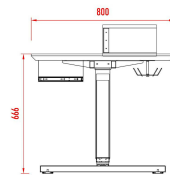

Electra

Différentes configurations
D'autres dimensions sur demande