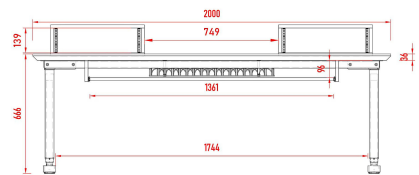

Les pieds d'Electra sont d'excellente qualité car nous avons opté pour la meilleure marque "LINAК" leader mondial, doux en fonctionnement et ultra silencieux.

Les pieds sont réglables de 666 à 1306mm, en quelques secondes vous pouvez obtenir la hauteur souhaitée.

Electra

Différentes configurations
D'autres dimensions sur demande

Electra

DPG 1M

DPG 1M

Le DPG 1M intégrant la technologie sans fil Bluetooth®, est activé par une simple inclinaison du module dans la direction souhaitée ce qui en fait un pupitre de commande intuitif.

Grâce à sa conception ergonomique, le DPG 1M peut être saisi et utilisé à l'aveugle pour ajuster le bureau.

Ainsi, l'utilisateur peut changer de position tout en conservant les yeux fixés sur son travail.