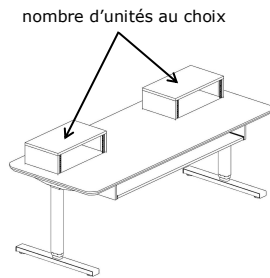

Electra

Différentes configurations
D'autres dimensions sur demande