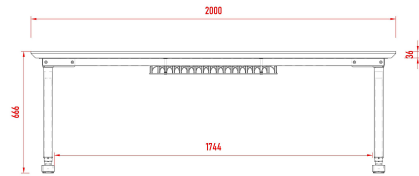

Electra

Différentes configurations
D'autres dimensions sur demande