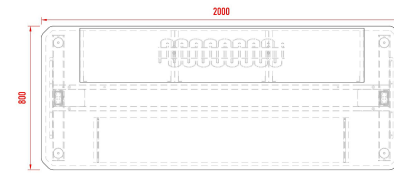

Electra

Différentes configurations
D'autres dimensions sur demande