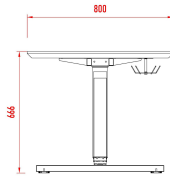

Electra

Différentes configurations
D'autres dimensions sur demande