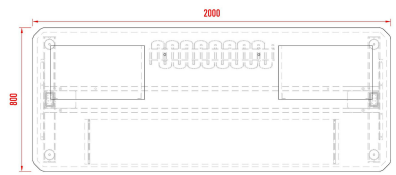

Electra

Différentes configurations
D'autres dimensions sur demande