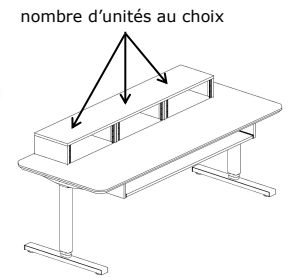

Electra

Différentes configurations
D'autres dimensions sur demande