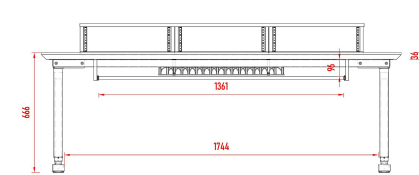

Electra

Différentes configurations
D'autres dimensions sur demande