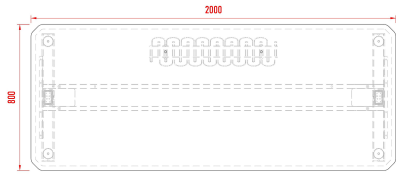

Electra

Différentes configurations
D'autres dimensions sur demande