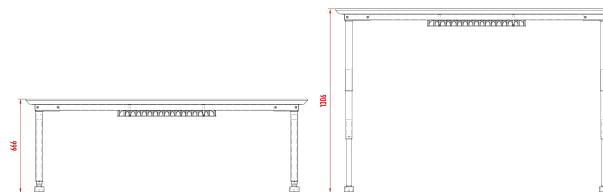

Electra sans rack 19" = 1695,00 €
Rack 19" 1 pièce (nombre d'unités au choix) = 195,00 €
Tablette coulissante pour clavier maître = 217,00 €
Tarif H.T. hors transport