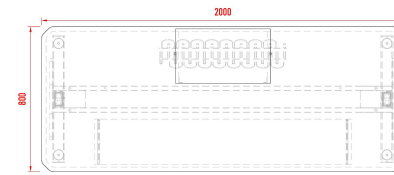

Electra

Différentes configurations
D'autres dimensions sur demande