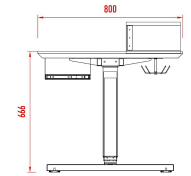

Electra

Différentes configurations
D'autres dimensions sur demande