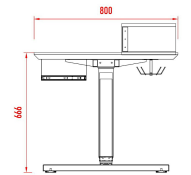

Electra

Différentes configurations
D'autres dimensions sur demande