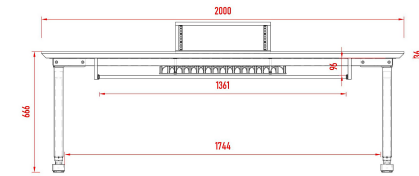

Les pieds d'Electra sont d'excellente qualité car nous avons opté pour la meilleure marque "LINAК" leader mondial, doux en fonctionnement et ultra silencieux.

Les pieds sont réglables de 666 à 1306mm, en quelques secondes vous pouvez obtenir la hauteur souhaitée.

Electra

Différentes configurations
D'autres dimensions sur demande

Electra

DPG 1M

DPG 1M

Le DPG 1M intégrant la technologie sans fil Bluetooth®, est activé par une simple inclinaison du module dans la direction souhaitée ce qui en fait un pupitre de commande intuitif.